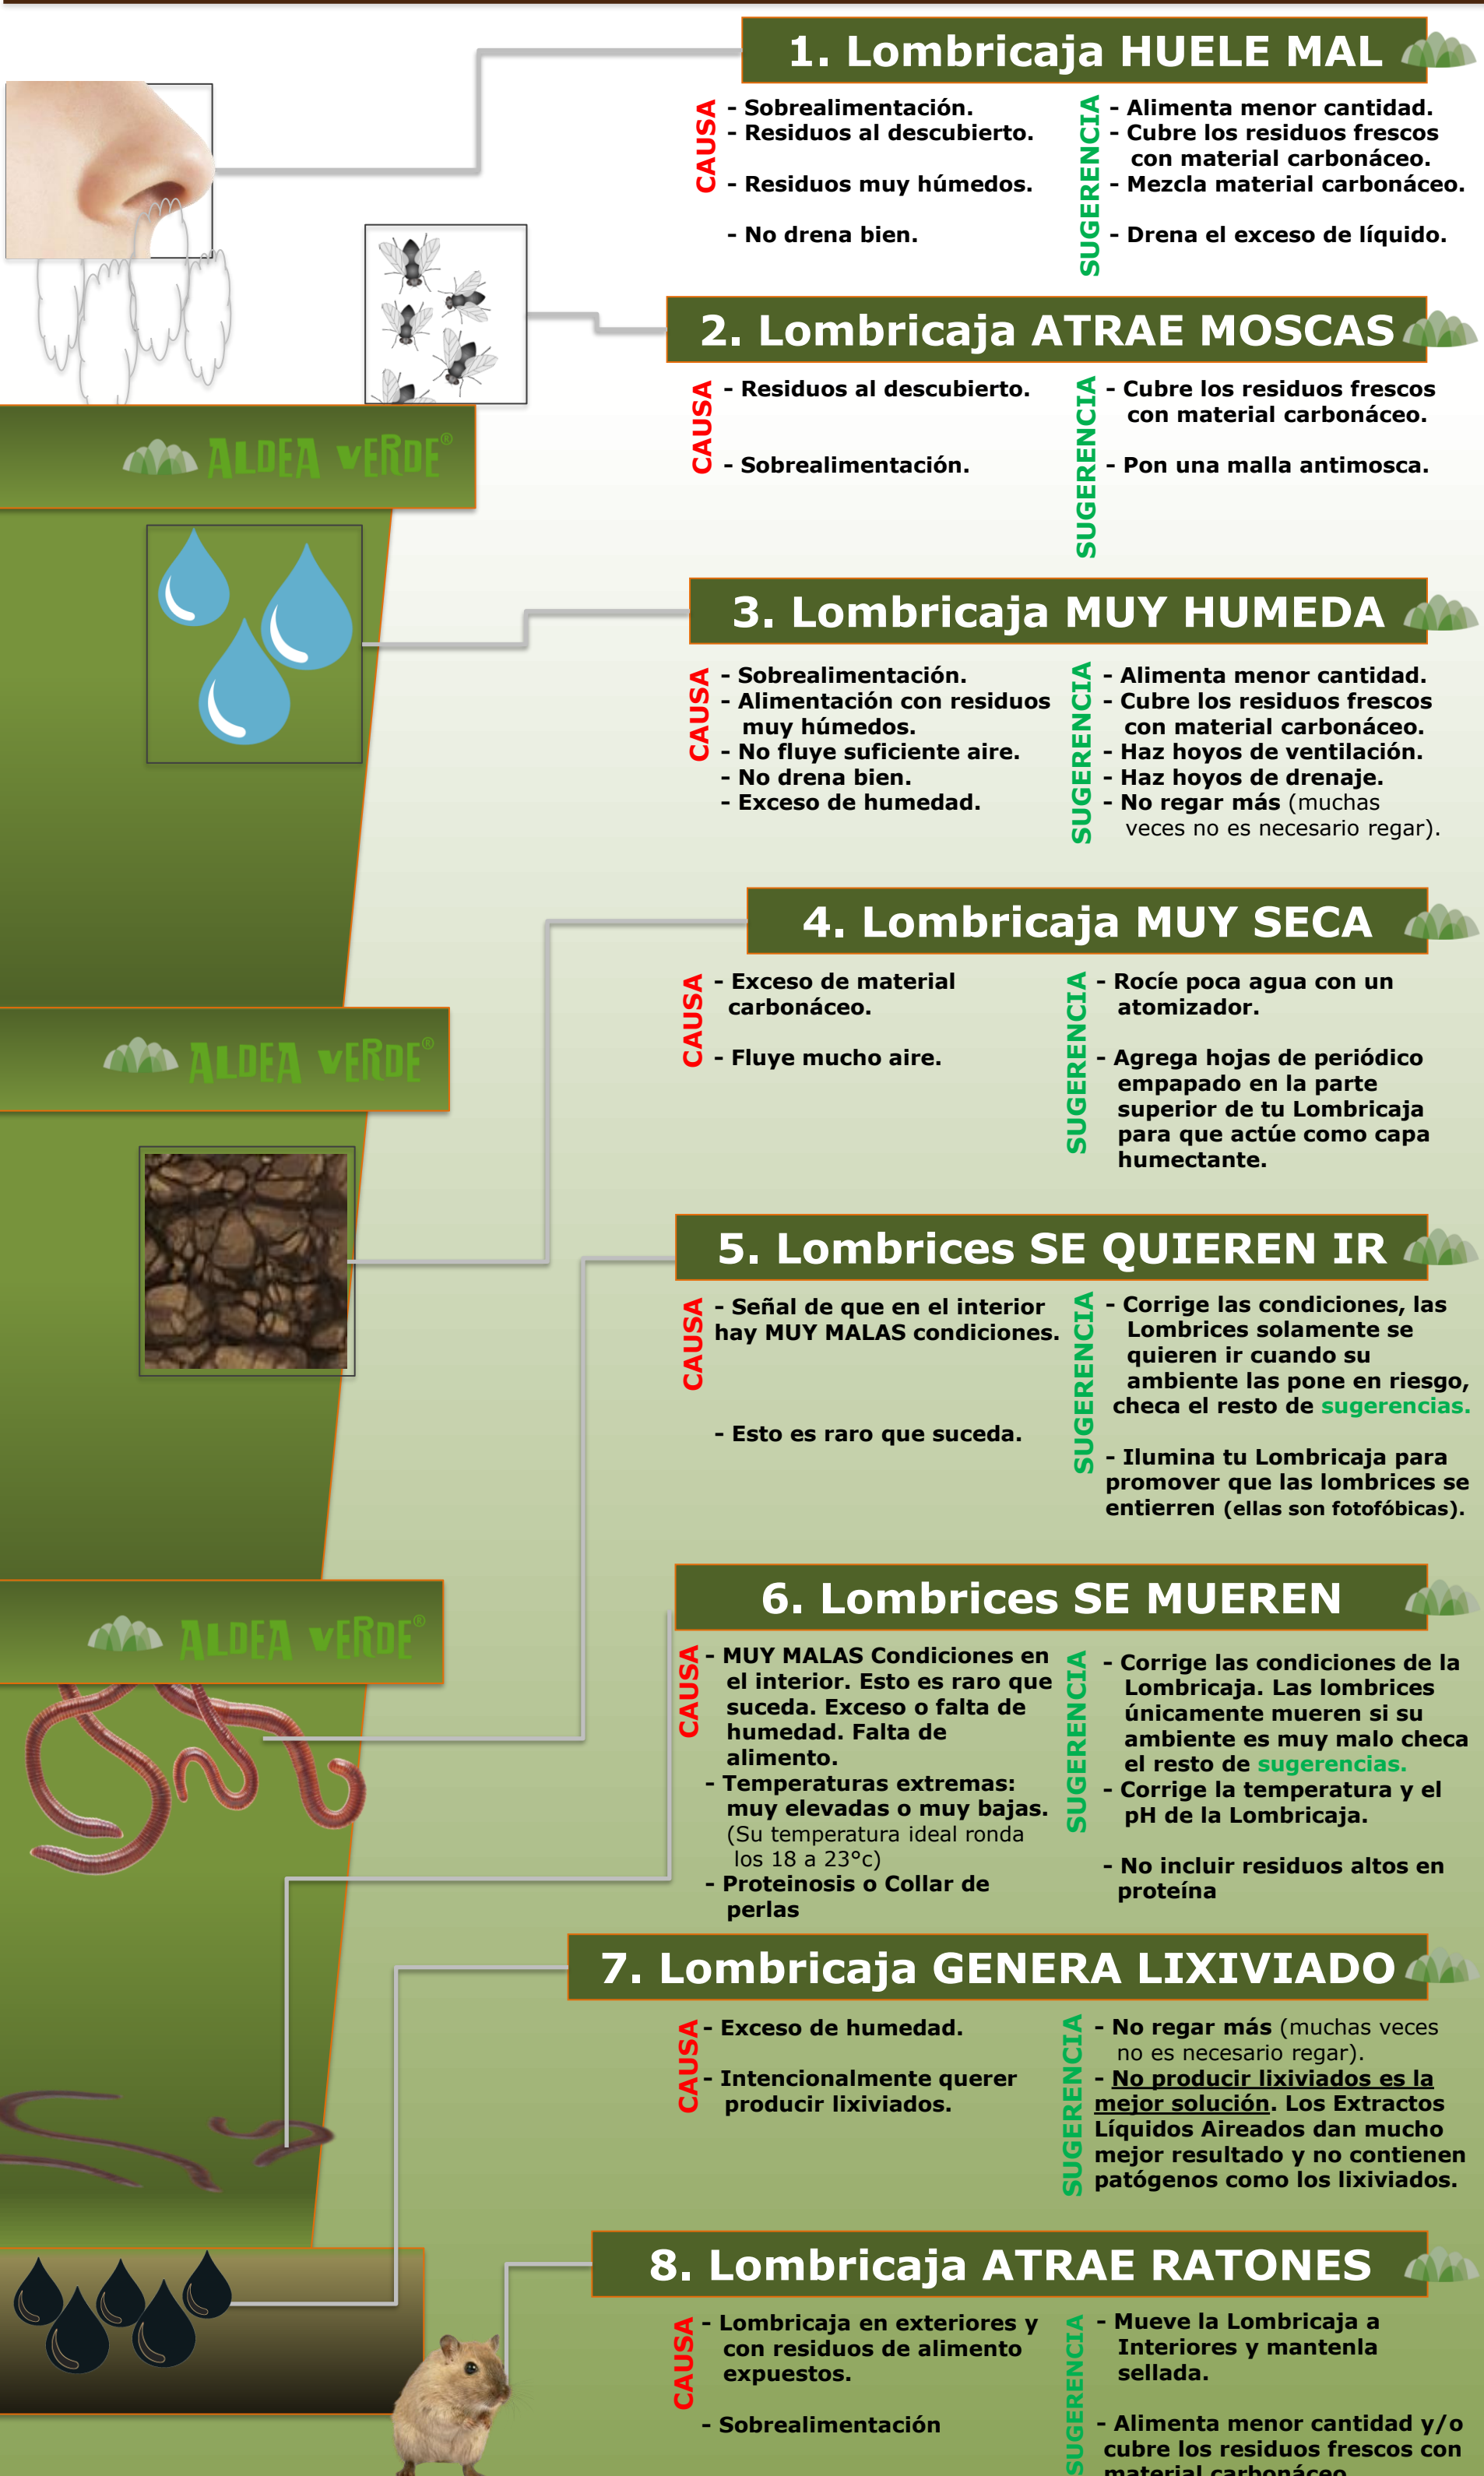

Diseñamos, Proveemos, Instalamos y Capacitamos a las mejores plantas industriales y a los mejores proyectos domésticos de Compostaje y Lombricompostaje

Para más información visita: www.aldeaverde.org.mx